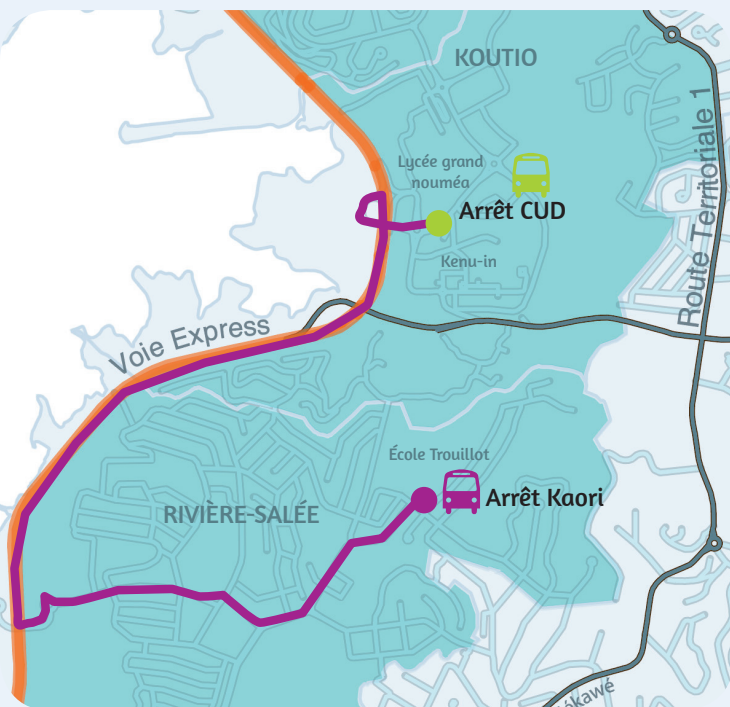

Itinéraire aller/retour

Koutio ➔ Rivière-Salée ➔ Koutio

Arrêt CUD ➔ Arrêt Kaori

Pour vous informer

Trois médiatrices

Par leur présence et leurs visites sur les zones de travaux, trois médiatrices, recueillent les informations et répondent à toutes vos questions.

Koutio ➔ Rivière-Salée ➔ Koutio

CARSUD

SYNDICAT MIXTE
DES TRANSPORTS URBAINS
DU GRAND NOUMÉA

À VOS CÔTÉS
DURANT LE CHANTIER

Afin de compenser la fermeture du chemin de l'ancienne voie ferrée en raison des travaux néobus, **une navette est mise à disposition gratuitement pour les usagers** afin d'effectuer la liaison Rivière Salée / Koutio aller et retour.

Emprunter la voie ferrée à pied ou à vélo est désormais INTERDIT et présente un risque pour votre sécurité.

HORAIRES

à partir du
6 février 2017

HORAIRES DE DÉPART KOUTIO

Koutio ➔ Rivière-Salée

| Du lundi au samedi | | Le dimanche et jours fériés |
|--------------------|------------|-----------------------------|
| Matin | Après-midi | Matin |
| 6H00 | 12H00 | 6H00 |
| 6H30 | 12H30 | 6H30 |
| 7H00 | 13H00 | 7H00 |
| 7H30 | 13H30 | 7H30 |
| 8H00 | 14H00 | 8H00 |
| 8H30 | 14H30 | 8H30 |
| 9H00 | 15H00 | 9H00 |
| 9H30 | 15H30 | 9H30 |
| 10H00 | 16H00 | 10H00 |
| 10H30 | 16H30 | 10H30 |
| 11H00 | 17H00 | 11H00 |
| 11H30 | 17H30 | 11H30 |

ARRÊT CUD

HORAIRES DE DÉPART DE RIVIERE-SALÉE

Rivière-Salée ➔ Koutio

| Du lundi au samedi | | Le dimanche et jours fériés |
|--------------------|------------|-----------------------------|
| Matin | Après-midi | Matin |
| 6H10 | 12H10 | 6H10 |
| 6H40 | 12H40 | 6H40 |
| 7H10 | 13H10 | 7H10 |
| 7H40 | 13H40 | 7H40 |
| 8H10 | 14H10 | 8H10 |
| 8H40 | 14H40 | 8H40 |
| 9H10 | 15H10 | 9H10 |
| 9H40 | 15H40 | 9H40 |
| 10H10 | 16H10 | 10H10 |
| 10H40 | 16H40 | 10H40 |
| 11H10 | 17H10 | 11H10 |
| 11H40 | 17H40 | 11H40 |